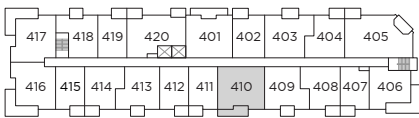

F1

JR. 3 BEDROOM 2 BATHROOM

Interior: 857 Sq Ft

Level 4

Level 5

Level 6

Level 1

Level 2

Level 3