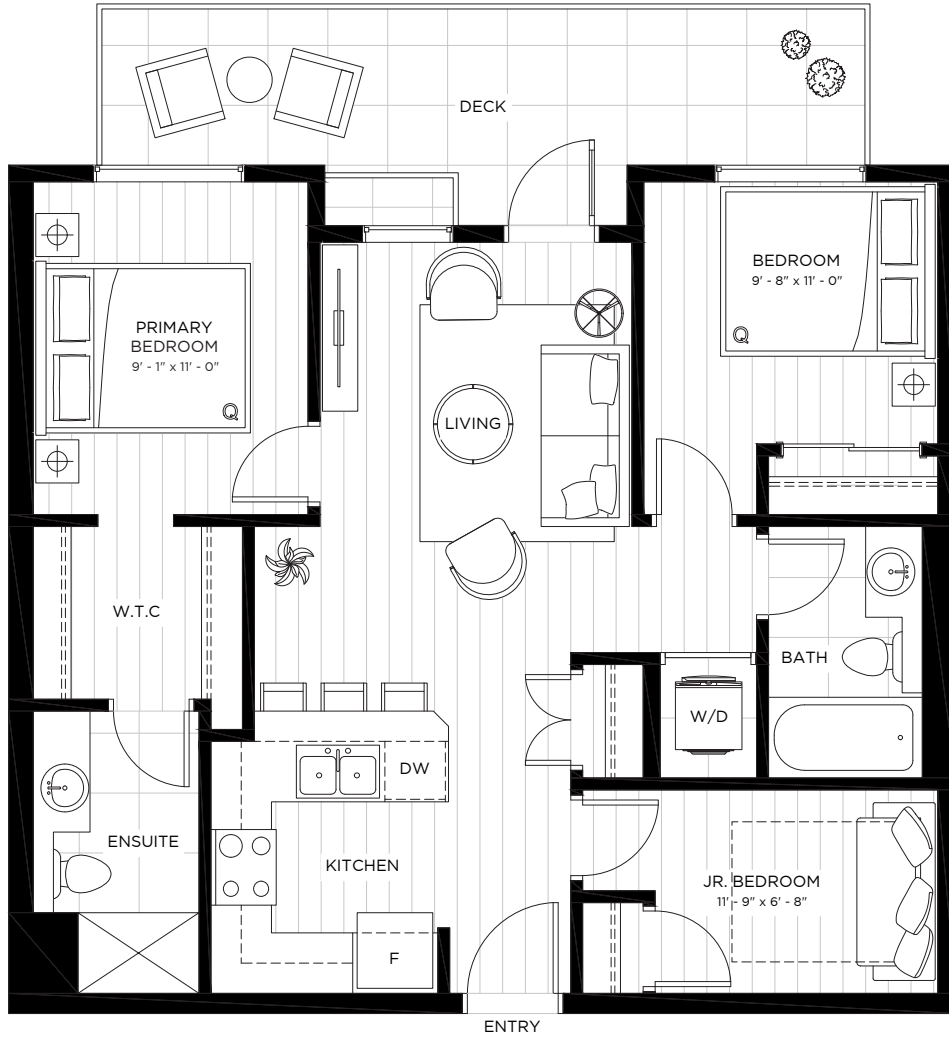

F2

JR. 3 BEDROOM 2 BATHROOM

Interior: 842 Sq Ft

Level 4

Level 5

Level 6

Level 1

Level 2

Level 3