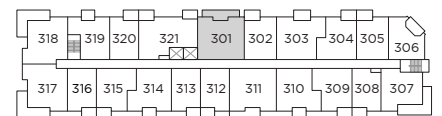

F2

JR. 3 BEDROOM 2 BATHROOM

Interior: 842 Sq Ft

Level 4

Level 5

Level 6

Level 1

Level 2