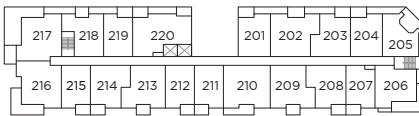

F2

JR. 3 BEDROOM 2 BATHROOM

Interior: 842 Sq Ft

Level 4

Level 5

Level 6

Level 1

Level 2