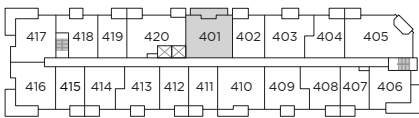

F2

JR. 3 BEDROOM 2 BATHROOM

Interior: 842 Sq Ft

Level 4

Level 5

Level 6

Level 1

Level 2

Level 3