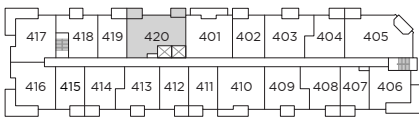

F3

JR. 3 BEDROOM 2 BATHROOM

Interior: 907 Sq Ft

Level 4

Level 5

Level 6

Level 1

Level 2

Level 3