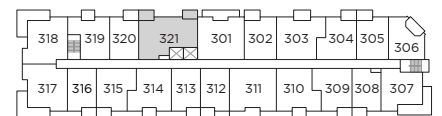

F3

JR. 3 BEDROOM 2 BATHROOM

Interior: 907 Sq Ft

Level 4

Level 5

Level 6

Level 1

Level 2