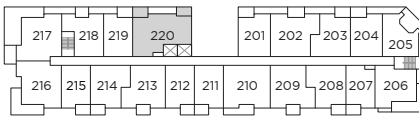

F3

JR. 3 BEDROOM 2 BATHROOM

Interior: 907 Sq Ft

Level 4

Level 5

Level 6

Level 1

Level 2